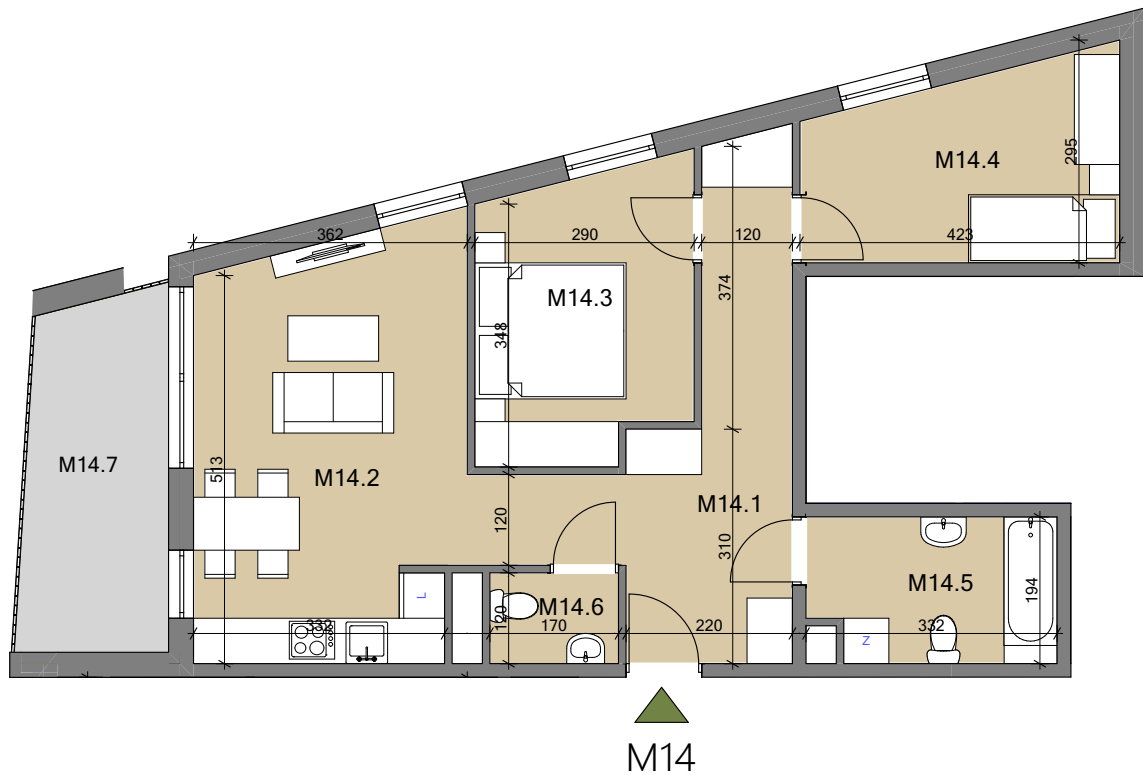

Mieszkanie M14, Pow. = 61,47m²

PIĘTRO: 2 LICZBA POKOI: 3

M14	Pomieszczenie	Rodzaj posadzki	Powierzchnia użytkowa (m ²)
M14.1	Przedpokój	Pł. ceramiczne	11,23
M14.2	Pokój dzienny z aneksem kuchennym	Panele/ Pł. ceramiczne	21,97
M14.3	Pokój	Panele	10,34
M14.4	Pokój	Panele	9,97
M14.5	Łazienka	Pł. ceramiczne	5,98
M14.6	Wc	Pł. ceramiczne	1,95
RAZEM:			61,44
M14.7	balkon	Pł. ceramiczne	9,07