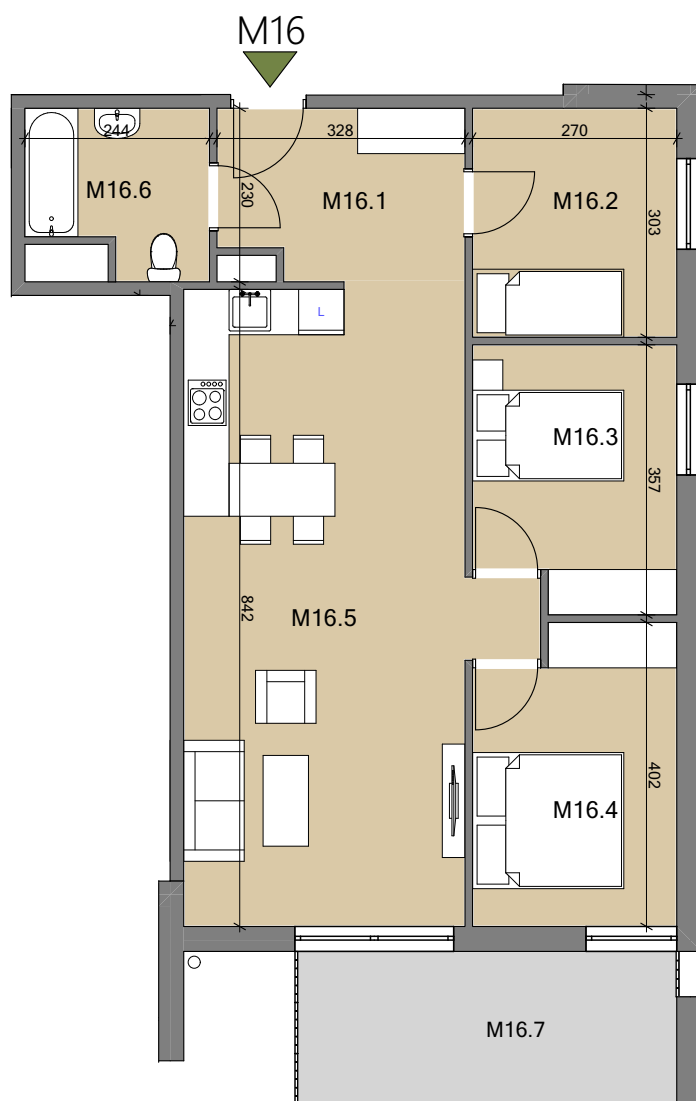

Mieszkanie M16, Pow. = 70,87m²

PIĘTRO: 3 LICZBA POKOI: 4

M16	Pomieszczenie	Rodzaj posadzki	Powierzchnia użytkowa (m ²)
M16.1	Przedpokój	Pł. ceramiczne	6,96
M16.2	Pokój	Panele	8,01
M16.3	Pokój	Panele	8,86
M16.4	Pokój	Panele	10,05
M16.5	Pokój dzienny z aneksem kuchennym	Panele/ Pł. ceramiczne	32,25
M16.6	Łazienka	Pł. ceramiczne	4,74
RAZEM:			70,87
M16.7	balkon	Pł. ceramiczne	6,21